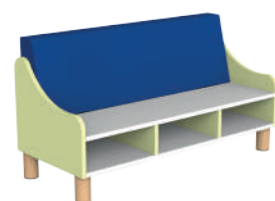

1+

CUBETTO MODULO
2 VERTICALE

CODICE MEPA: VS7412GP

PREZZO : €.149,25 (INTERNI BIANCHI)

PRISMA

Arredamento
Scuola e Ufficio

MADE IN ITALY

ACCOGLIENZA NIDO