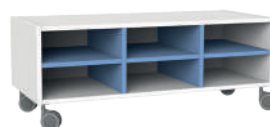

ART.VS4349L
104x44x30/60h cm
1+
PANCHETTA CON SCHIENALE
MORBIDO E CASELLE

CODICE MEPA: VS4349L
PREZZO : €.453,75 (INTERNI BIANCHI)

ART.VS4143L
44x44x77h cm
3+
MOBILE A
2 VANI ANGOLO 90°

CODICE MEPA: VS4143L
PREZZO : €.116,25 (INTERNI BIANCHI)
CODICE MEPA: VSC4143L
PREZZO: €.135,75 (INTERNI COLOR.)