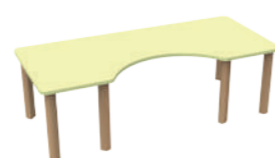

ART.VS1945NL

170x75x53h cm

1+

TAVOLO PAPPA
RETTANGOLARE

CODICE MEPA: VS1945NL

PREZZO : €.252,75