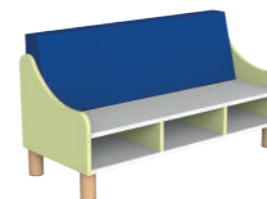

ART.VS4349L
104x44x30/60h cm
1+
PANCHETTA CON SCHIENALE
MORBIDO E CASELLE

CODICE MEPA: VS4349L
PREZZO : €.453,75 (INTERNI BIANCHI)

CODICE MEPA: VS4143L
PREZZO : €.116,25 (INTERNI BIANCHI)
CODICE MEPA: VSC4143L
PREZZO: €.135,75 (INTERNI COLOR.)