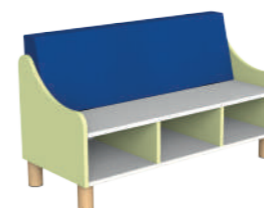

ART.VS4349L
104x44x30/60h cm
3+
PANCHETTA CON SCHIENALE
MORBIDO E CASELLE

CODICE MEPA: VS4349L
PREZZO : €.453,75 (INTERNI BIANCHI)

CODICE MEPA: VS4186L
PREZZO : €.96,75 (INTERNI BIANCHI)