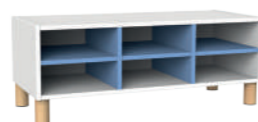

VERDE

GIALLO VIDEO

ABACO

ART.VS4132L
104x46x107,5h cm
3+
MOBILE A 3 VANI
CON 2 ANTINE BASSE

CODICE MEPA: VS4132L
PREZZO : €.297,00 (ANTE BIANCHE)
CODICE MEPA: VSC4132L
PREZZO: €.360,00 (ANTE COLORATE)

ART.VS4180L
104x44x44h cm
3+
MOBILETTO A
6 CASELLE