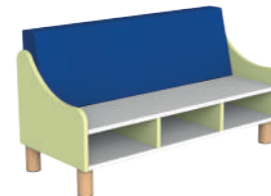

ART.VS4349L

104x44x30/60h cm

1+
PANCHETTA CON SCHIENALE
MORBIDO E CASELLE

CODICE MEPA: VS4349L

PREZZO : €453,75