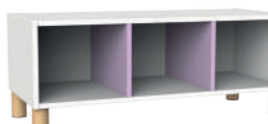

ART.VS4184L
104x44x44h cm
3+
MOBILETTO A
3 CASELLE

CODICE MEPA: VS4184L
PREZZO : €.158,25 (INTERNI BIANCHI)

CODICE MEPA: VSC4184L
PREZZO: €.191,25 (INTERNI COLOR.)