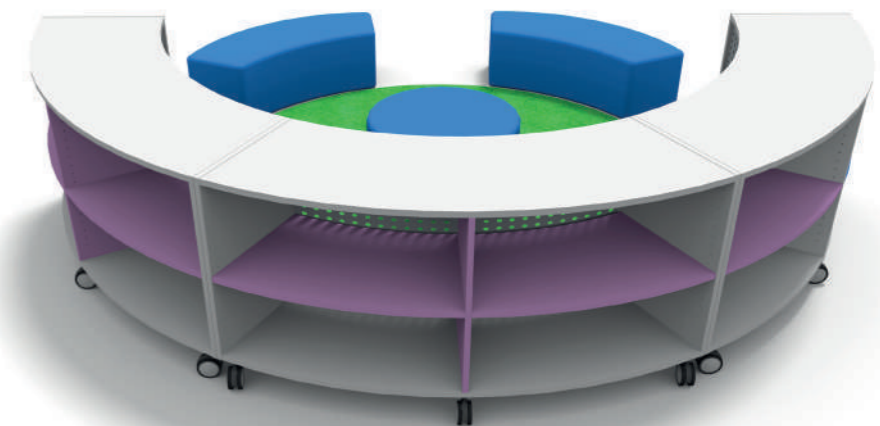

LETTURA NIDO E INFANZIA

Un angolo accogliente ha il compito di favorire la concentrazione, l'ascolto e l'interazione, è quindi importante collocare questo ambiente in uno spazio protetto.