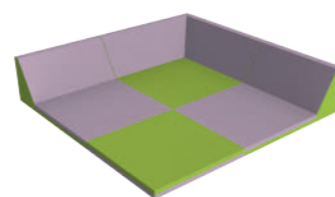

ART.VS6760E
30x30x5h cm

3+
TAPPETINO SEDUTA

CODICE MEPA: VS6760E
PREZZO : €.121,50

ART.VS6754E
100x38x32h cm

3+
PANCA CURVS

CODICE MEPA: VS6754E
6754E PREZZO : €.430,50

ART.VS6756E
140x140 cm

3+
ANGOLO RELAX
PICCOLO