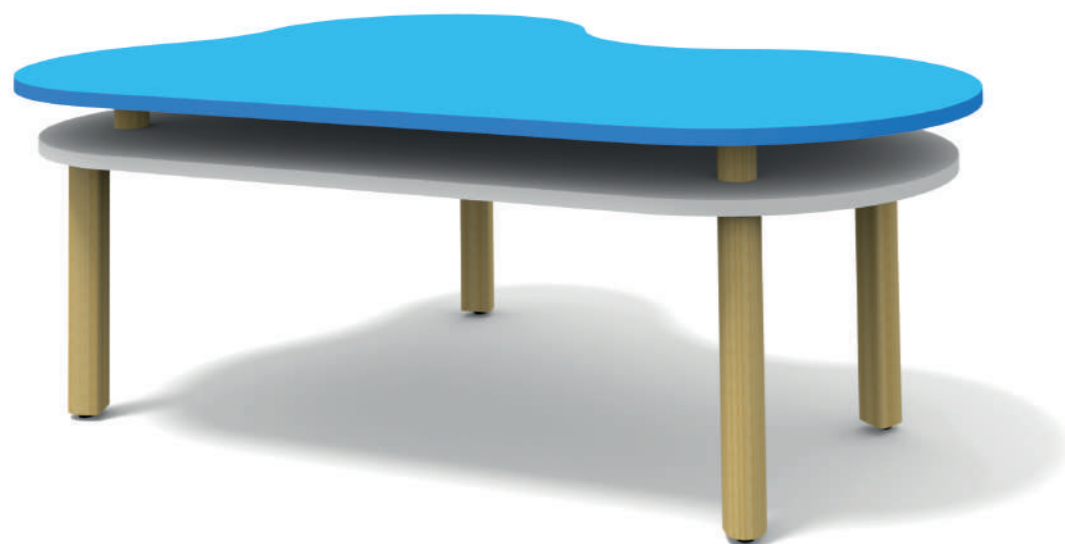

I TAVOLI NUVOLA

ART.VS1965DL
170x115x64h cm

3+

TAVOLO NUVOLA
DOPPIO PIANO

CODICE MEPA: VS1965DL

PREZZO : €.423,75

ART.VS1965SL
170x115x53h cm

3+

TAVOLO NUVOLA
CON 2 SOPRALZI

CODICE MEPA: VS1965SL

PREZZO : €.303,75