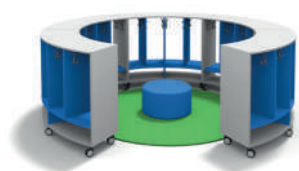

ACCOGLIENZA INFANZIA

PRISMA

Arredamento
Scuola e Ufficio

MADE IN ITALY

ACCOGLIENZA INFANZIA

ART.VS7561GR x5 Moduli
296x276x107,5h cm

CIRCOLETTO
escluso tappeto e morbido

CODICE MEPA: VS7561GR