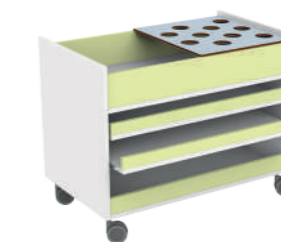

PREZZO : €.252,75

ART.VS4231R
 85x50x63h cm

3+

CARRELLO PSICOMOTORIO
 ATTREZZATO

CODICE MEPA: VS4231R

PREZZO : €.1456,50

ART.VS4384R
 85x50x63h cm

3+