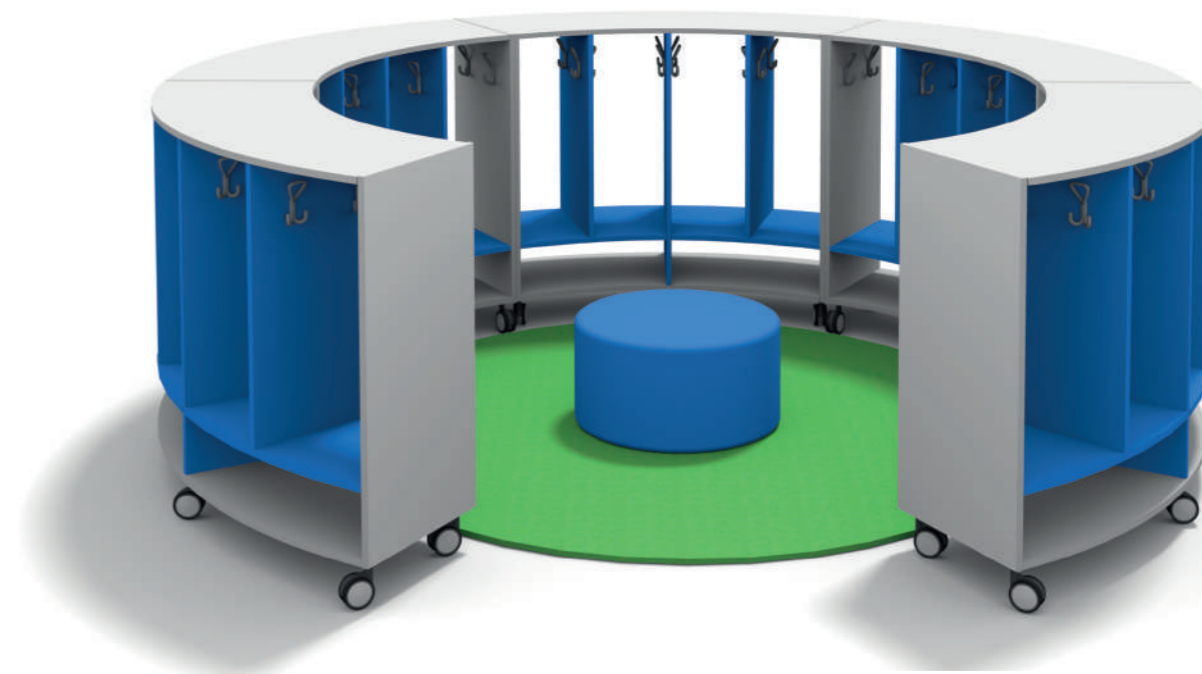

03

Gli spazi devono essere aperti, modificabili, regolamentati e mediati poiché devono essere vissuti da bambini in libertà e sicurezza.

CIRCOLETTO

ART.VS7561GR x 5 Moduli
148x44x107,5h cm

3+
MODULO GUARDAROBA
16 POSTI - CURVO SU RUOTE

CODICE MEPA: VS7561GR
PREZZO : €2.362,50

MODULO GUARDAROBA CURVO

Non è solo accoglienza, ma soprattutto costituisce il centro dell'organizzazione della giornata. L'approccio deve essere comodo e piacevole permettendo al bambino di rilassarsi, di tranquillizzarsi, favorendo l'esternazione delle emozioni positive verso il nuovo ambiente.