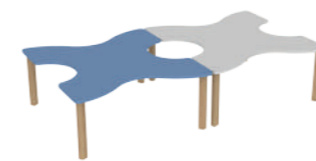

3+
TAVOLO DOPPIO
A "X" EMPATIA

CODICE MEPA: VS1961NL+1961NL

PREZZO : €.600,00