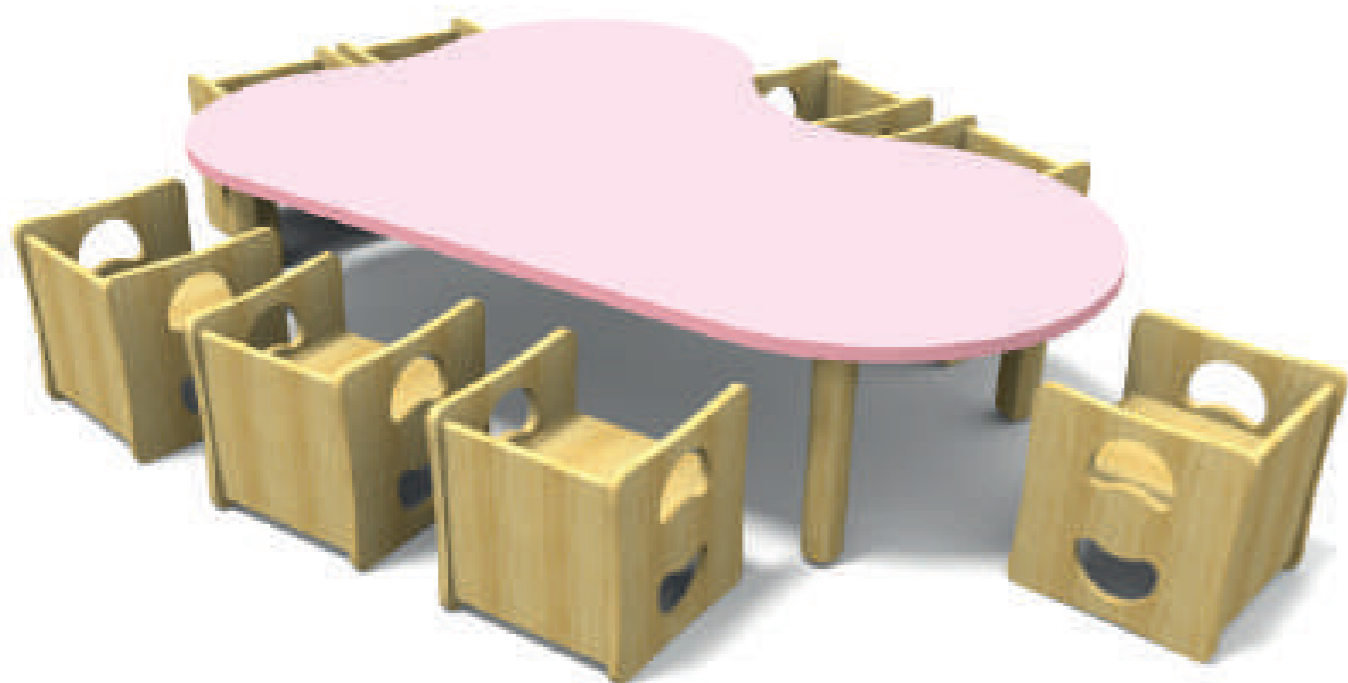

I TAVOLI
NUVOLA

ART.VS1965NL

170x115x42h cm

170x115x53h cm

1+

TAVOLO NUVOLA

CODICE MEPA: VS1965NL

PREZZO : €.246,75

ART.VS5346N

32x32x16/20/31h cm

1+

MODULO
TRISEDUTA LEGNO

CODICE MEPA: VS5346N

PREZZO : €.82,50