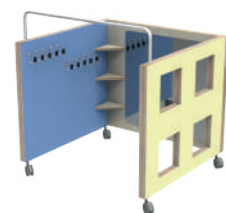

INTERPARETE GIOCO ATTIVITA'

PRISMA

Arredamento
Scuola e Ufficio

MADE IN ITALY

INTERPARETE
GIOCO ATTIVITA'

CARRELLI
E
MORBIDI

ART.VS6545R

95x100x87h cm